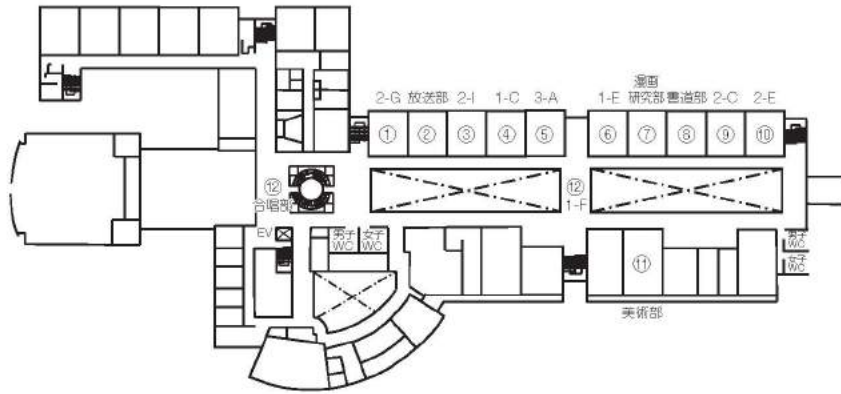

⑮ I-I

かくや姫が彩る幻想的な世界へ。

学校装飾

⑯ I-G

「燿」とかけた
活気のある赤鬼のゴミ箱です!

作品制作

3階

① **2-G**