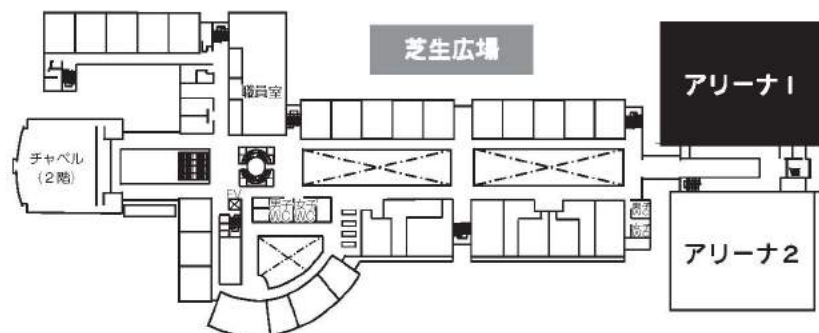

4F面談室内にてお茶会開催中！

喫茶

⑩ 1-B

ONE PIECE好きが集まった
1-Bです。

作品制作

⑪ 1-H

あなたはきのこ派？
たけのこ派？

作品制作

ステージ企画

芝生広場・2階 アリーナ1 (体育館)にて、バンド・ダンスなどのステージ企画を開催しています!

才能を全力で披露する西南生と、一緒に盛り上がりましょう!!

*アリーナ1では…

土足禁止です

靴を脱いでいただき、配布するビニール袋に入れてお持ちください。

立ち見での鑑賞や飲食は禁止です

生徒会執行部役員の入場誘導にしがたい、座ってご覧ください。