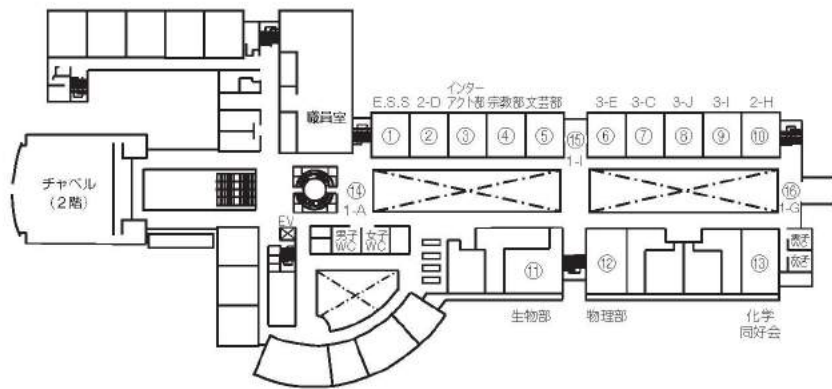

① E.S.S

THE MAZE

~Find the light~

クイズを解いて、
外国の文化を学びながら
実際に迷路を体験できます。

ゲーム

② 2-D

2-D 洋菓子

ムーミン家の洋菓子屋です!

喫茶

③ インターアクト部

タオル、食器等、様々な物を安く買ってあり、その売り上げは
世界中の貧しい人に寄付されます。また募金も行っています。
ぜひ、お越しください!!!

バザー

④ 宗教部

インターアクト部と共同でアフリカの
子どもたちのためにエコバッグの販売のほか、
ジョー・オグネルのパネルの展示も行っています!!!
ぜひ、心の安らぎの場としてお使いください

⑤ 文芸部

素敵な物語のはじまり、はじまり

作品制作

⑥ 3-E

Bello to the world?
3-Enions!

さあ!ミニオンたちと
世界探検へ!

ゲーム

⑦ 3-C

下剋上
~大富豪と
目指して~

射的、釣り、ボーリングなどの
ゲームがあります!!
景品もあるので、ぜひ来てください!

ゲーム

⑧ 3-J

おいでよ!
3-J 牧場

3-JのJは
JAPANのJ!

ゲーム

⑨ 3-I

最高のおもてなしをお客さまへ

3年愛組

従来の休憩所とは一味がちがう
一緒に話しましょう♡

休憩所

⑩ 2-H

2-H

元素アイス

~37人の光の集まり~

文化祭テーマの「燿」を
「元素」と「光」で表現しました!

喫茶

⑪ 生物部

大人から子供まで楽しめます。

研究発表

⑫ 物理部

物理の世界へ飛び込もう!

研究発表

⑬ 化学同好会

燿なら負けません

研究発表

⑭ I-A

『アス』を生み出す

作品制作

⑮ I-I

かくや姫が彩る幻想的な世界へ。

学校装飾

⑯ I-G

「燿」とかけた
活気のある赤鬼のゴミ箱です!

作品制作