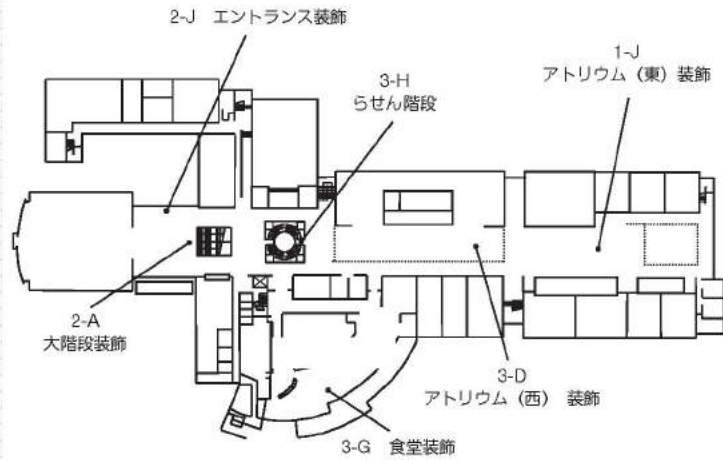

学校装飾

2-J

私たち燭がみなさまを世界旅行へご案内します。

エントランス装飾

3-G

食堂装飾

世界各地の文化の装飾を施しました。

2-A

燭の世界へようこそ

大階段装飾

3-H

らせん階段

※画像はあくまでイメージです。

3-D

3Dはアトリウム (チャペル側) を装飾します！

アトリウム
(西) 装飾

アトリウム
(東) 装飾

1-J

世界のランタンを飾ります！